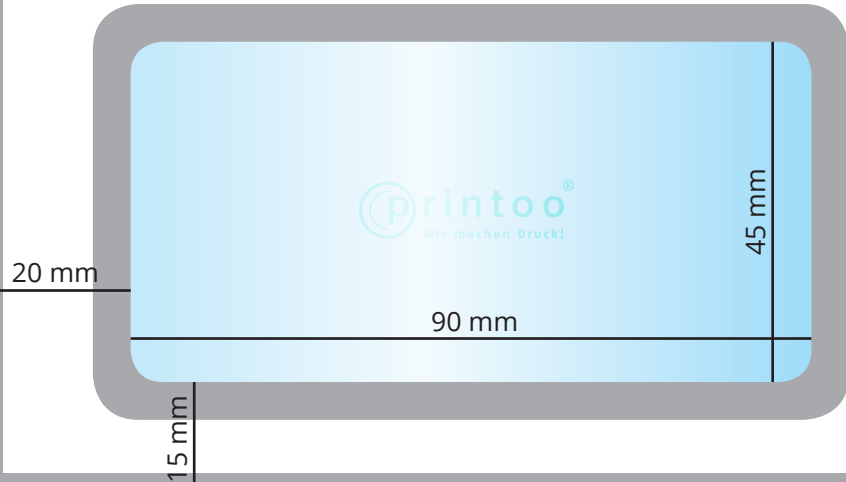

bedruckbare Breite 223 mm

Endformat Breite 229 mm

bedruckbare Höhe 102 mm

Endformat Höhe 114 mm

Dateivorgaben Kuvertierhüllen

Endformat des fertigen Produkts: 229 x 114 mm
bedruckbare Fläche: 223 x 102 mm

-  Druckmaschinengreifer - kein Druck in diesem Bereich möglich
-  Sicherheitsabstand - 3 mm an allen Seiten und 5 mm um das Fenster
-  Gestaltungsfläche für alle Objekte und Texte die nicht angeschnitten werden dürfen