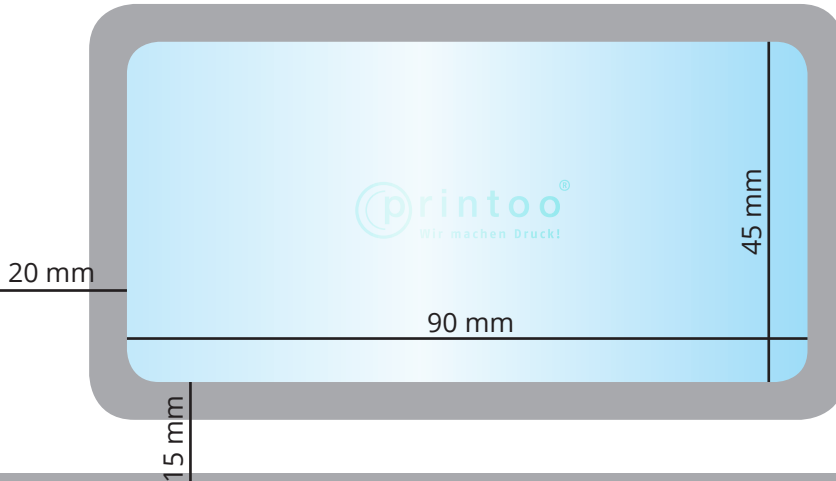

bedruckbare Breite 214 mm

Endformat Breite 220 mm

-  Druckmaschinengreifer - kein Druck in diesem Bereich möglich
-  Sicherheitsabstand - 3 mm an allen Seiten und 5 mm um das Fenster
-  Gestaltungsfläche für alle Objekte und Texte die nicht angeschnitten werden dürfen

bedruckbare Höhe 98 mm

Endformat Höhe 110 mm